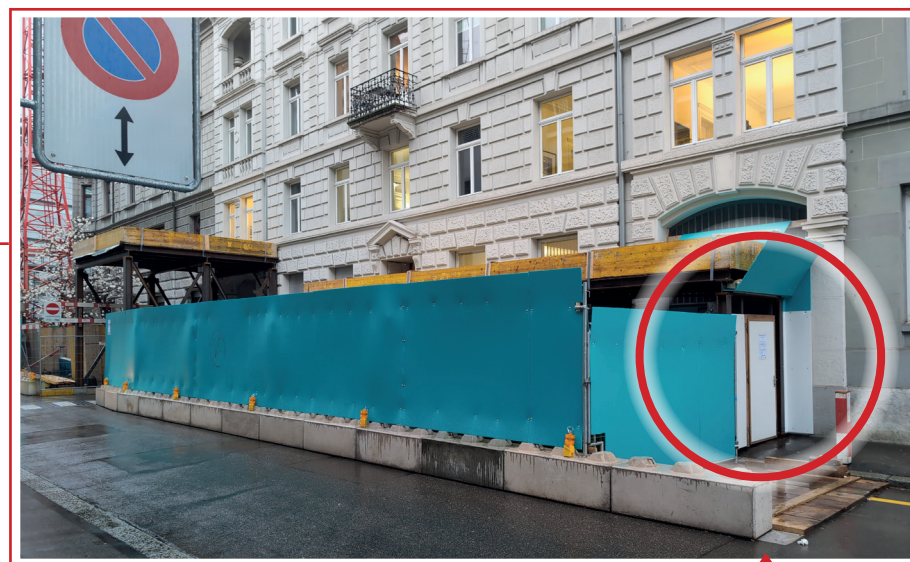

Nous sommes là pour vous malgré les travaux!

En raison des travaux en cours, veuillez utiliser l'entrée située à droite du trottoir. La porte est ouverte de 8 heures à 18 heures. En dehors des heures d'ouverture, veuillez appeler votre personne de contact. Pour obtenir des informations de contact, visitez notre site web à l'adresse www.kmp.ch/fr/qui-sommes-nous/l-equipe ou utilisez le code QR à droite.