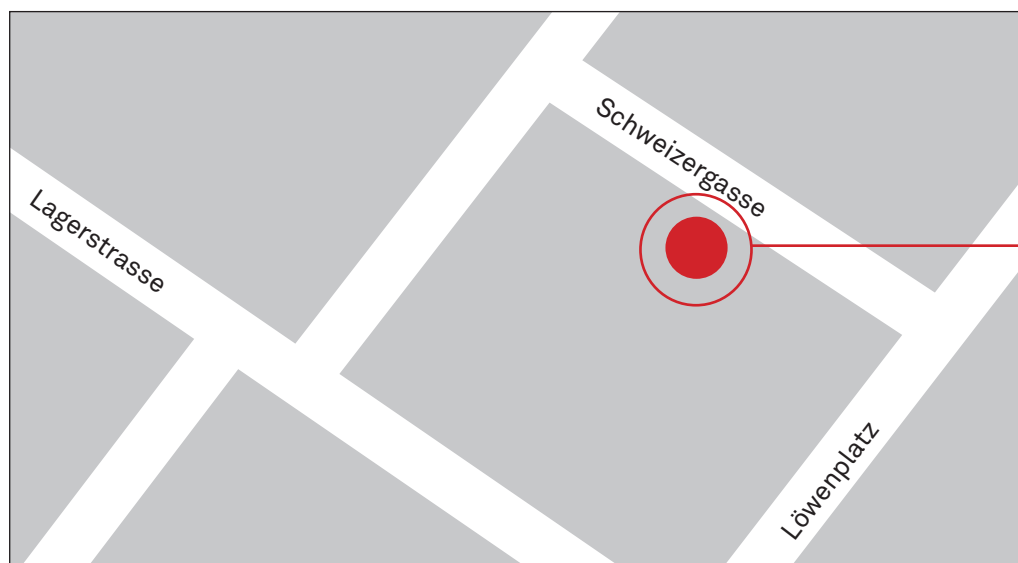

Nous sommes là pour vous malgré les travaux!

En raison des travaux en cours, veuillez utiliser l'entrée située à droite du trottoir. La porte est ouverte de 8 heures à 18 heures. En dehors des heures d'ouverture, veuillez appeler votre personne de contact. Pour obtenir des informations de contact, visitez notre site web à l'adresse www.kmp.ch/fr/qui-sommes-nous/l-equipe ou utilisez le code QR à droite.