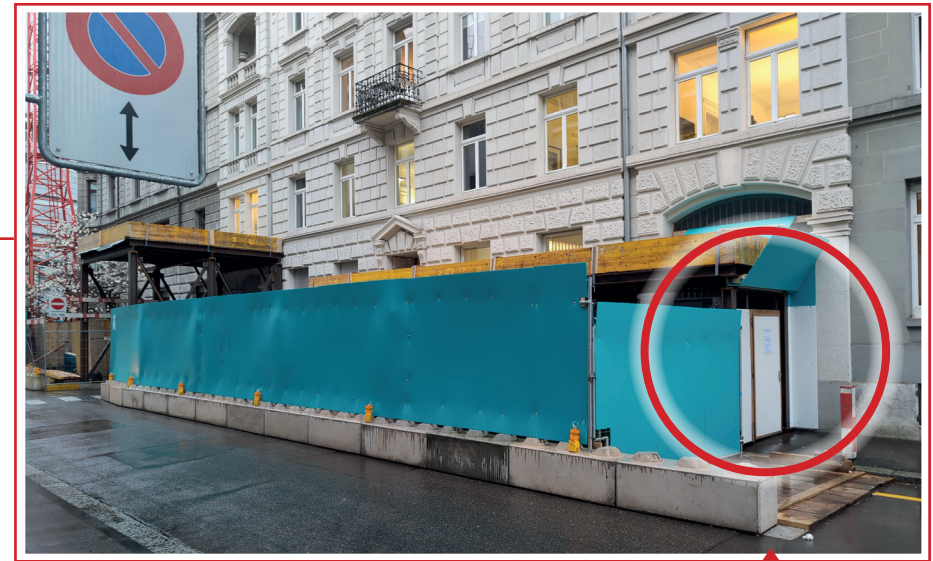

## Wir sind trotz Baustelle für Sie da!

Aufgrund der aktuellen Baustelle bitten wir Sie, den Eingang rechts auf dem Gehweg zu benutzen. Die Tür ist jeweils von 8 bis 18 h geöffnet. Ausserhalb der Geschäftszeiten wenden Sie sich bitte telefonisch an Ihren Ansprechpartner. Die Kontaktdaten finden Sie auf unserer Website unter [www.kmp.ch/de/ueber-uns/team](http://www.kmp.ch/de/ueber-uns/team) oder dem nebenstehenden QR-Code.